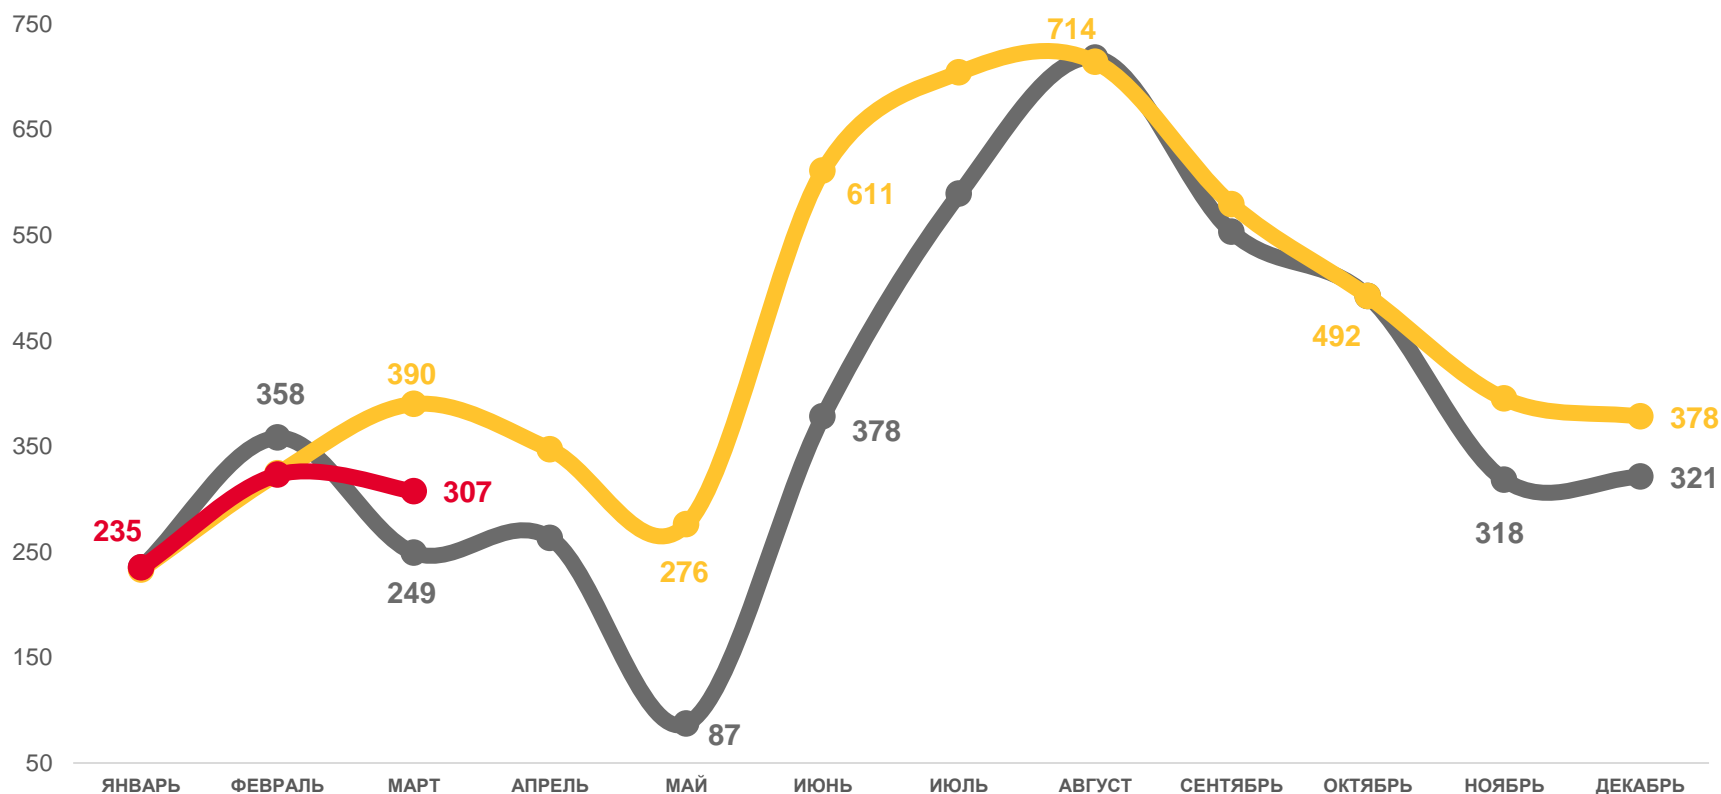

20,7

↗ 2022
 ↗ 2021
 ↗ 2020

ЧИСЛО ЗАРЕГИСТРИРОВАННЫХ БРАКОВ

ЕДИНИЦ

2022 ГОД

январь – март 2022 года

ЕДИНИЦ

865

В РАСЧЁТЕ НА 1000 ЧЕЛ.

3,9

ИЗМЕНЕНИЕ, %
к январю – марту 2021 года

-7,1

2022

2021

2020

ЧИСЛО ЗАРЕГИСТРИРОВАННЫХ РАЗВОДОВ

к январю – марту 2021 года

-7,7

2022

2021

2020