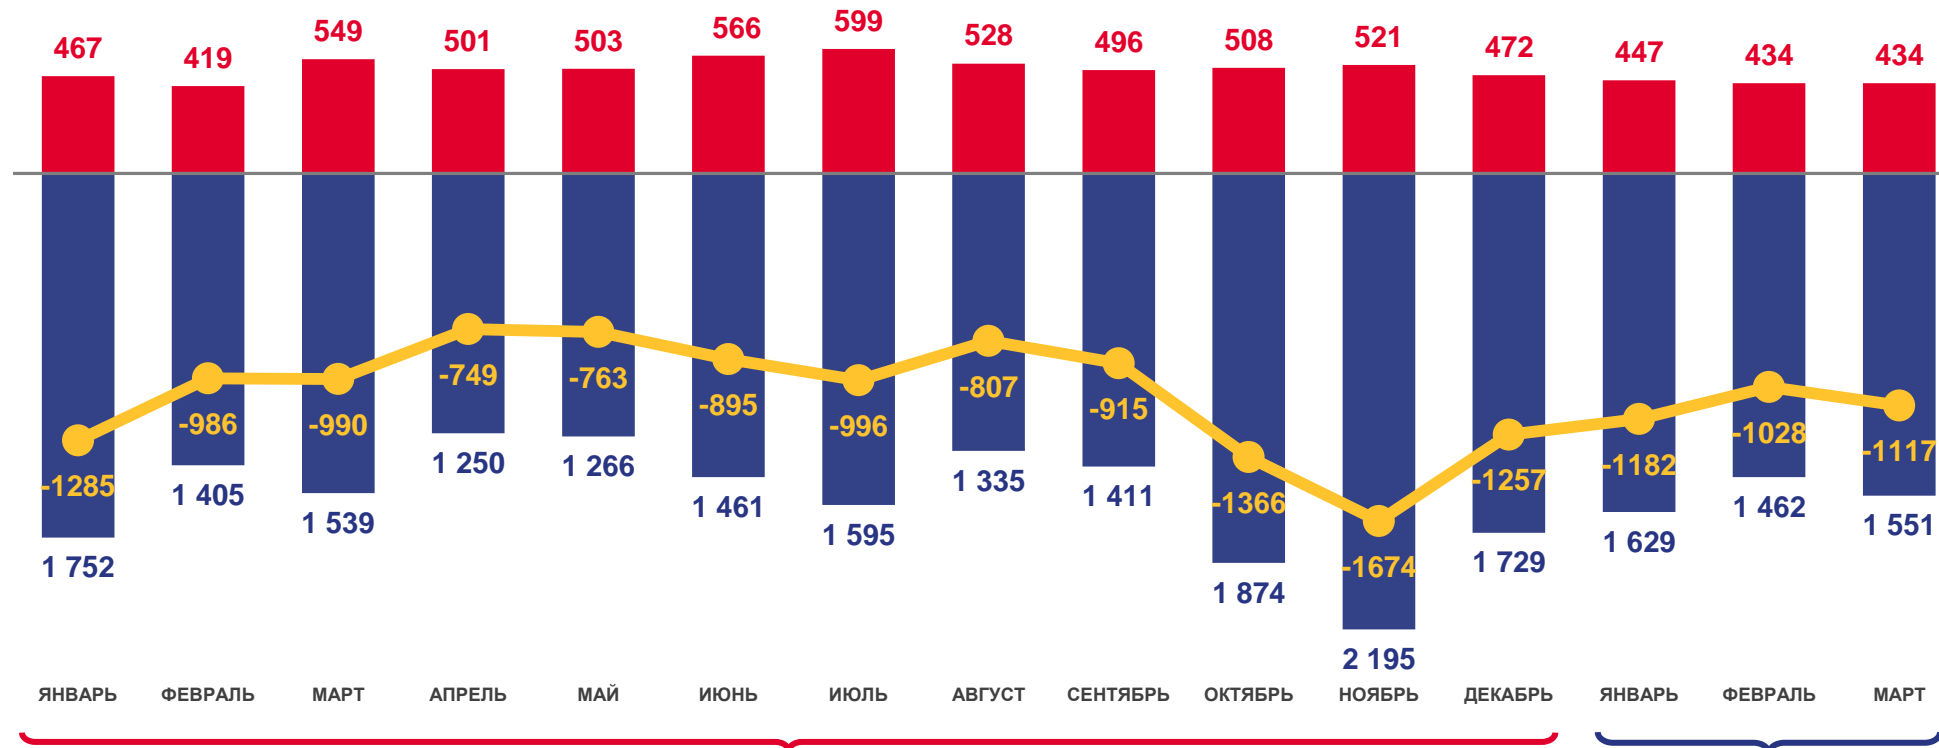

* Ежемесячные данные оперативной статистики

ЕСТЕСТВЕННОЕ ДВИЖЕНИЕ НАСЕЛЕНИЯ

ЧЕЛОВЕК

2022 ГОД

январь – март 2022 года

ЧЕЛОВЕК

-3 327

В РАСЧЁТЕ
НА 1000 ЧЕЛОВЕК

-14,8

2021

2022

■ Число родившихся
 ■ Число умерших
 — Естественная убыль

ЧИСЛО ЗАРЕГИСТРИРОВАННЫХ РОДИВШИХСЯ

ЧЕЛОВЕК

2022 ГОД

январь – март 2022 года