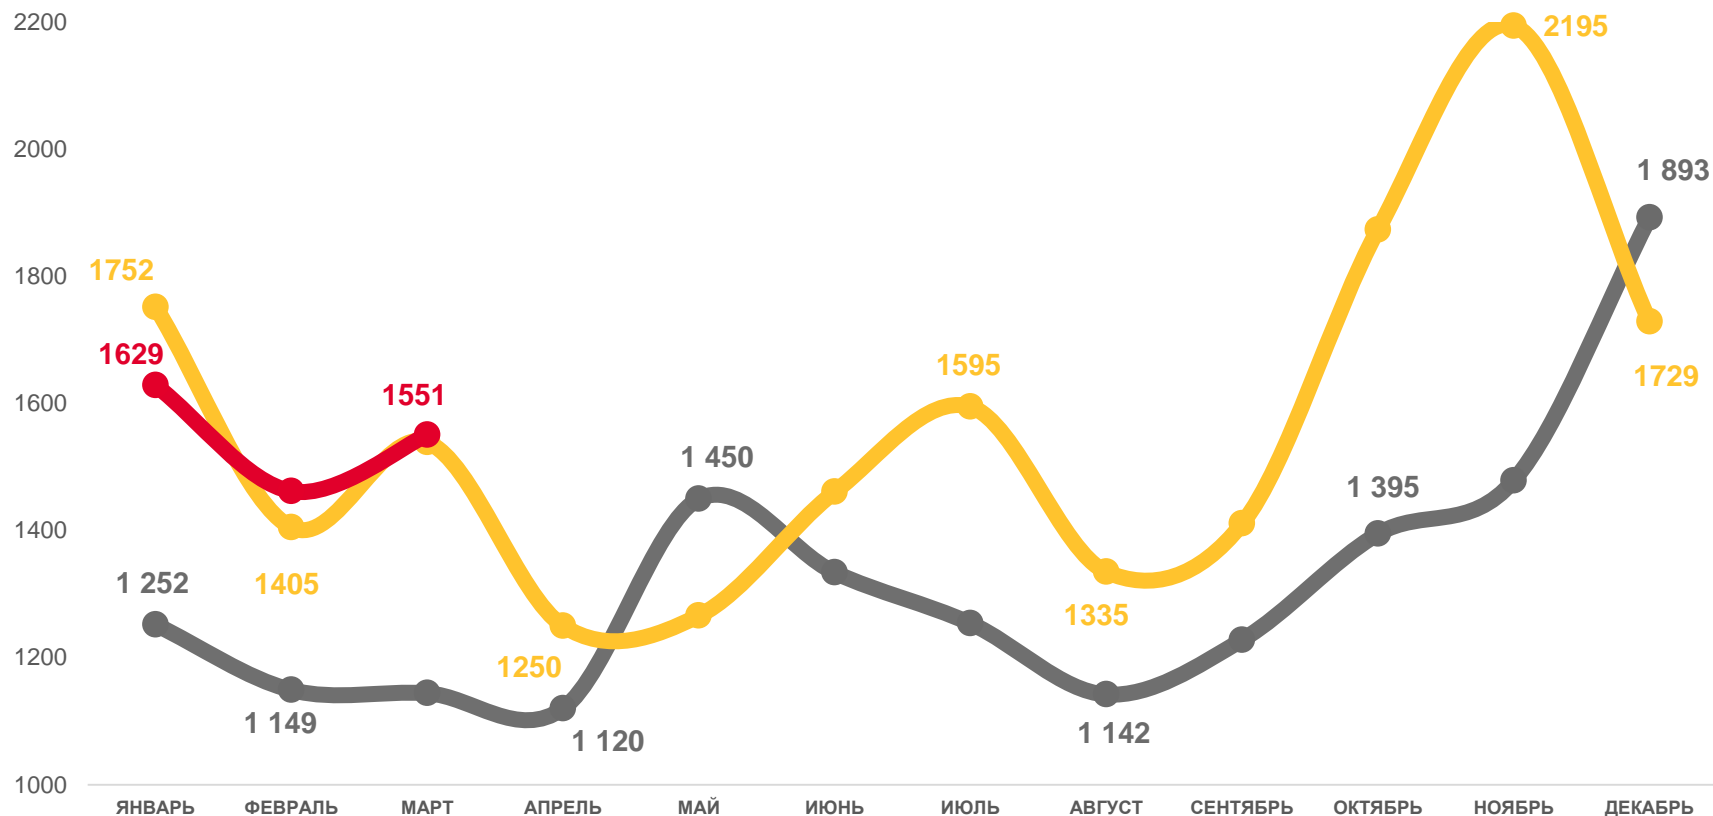

2020

ЧИСЛО ЗАРЕГИСТРИРОВАННЫХ УМЕРШИХ

ЧЕЛОВЕК

2022 ГОД

январь – март 2022 года

ЧЕЛОВЕК

4 642

В РАСЧЁТЕ НА 1000 ЧЕЛ.

20,7

↗ 2022
 ↗ 2021
 ↗ 2020

ЧИСЛО ЗАРЕГИСТРИРОВАННЫХ БРАКОВ

ЕДИНИЦ

2022 ГОД

январь – март 2022 года

ЕДИНИЦ

865

к январю – марту 2021 года

-7,7

2022

2021

2020