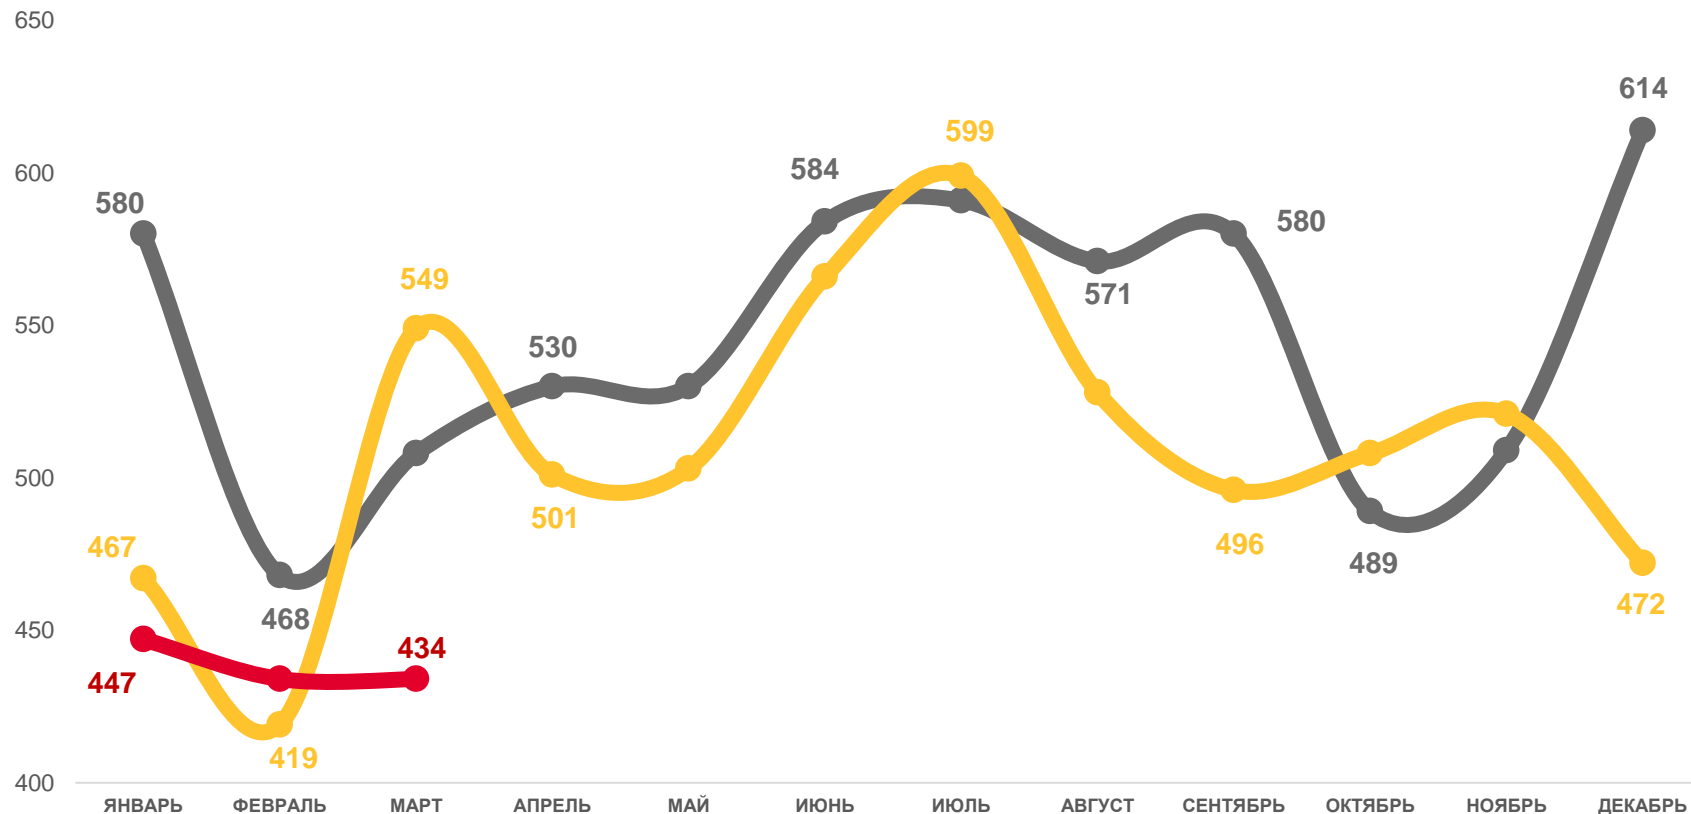

-14,8

2021

2022

■ Число родившихся
 ■ Число умерших
 — Естественная убыль

ЧИСЛО ЗАРЕГИСТРИРОВАННЫХ РОДИВШИХСЯ

ЧЕЛОВЕК

2022 ГОД

январь – март 2022 года

ЧЕЛОВЕК

1 315

В РАСЧЁТЕ НА 1000 ЧЕЛ.

5,9

ИЗМЕНЕНИЕ, %
к январю – марту 2021 года

-6,3

2022

2021