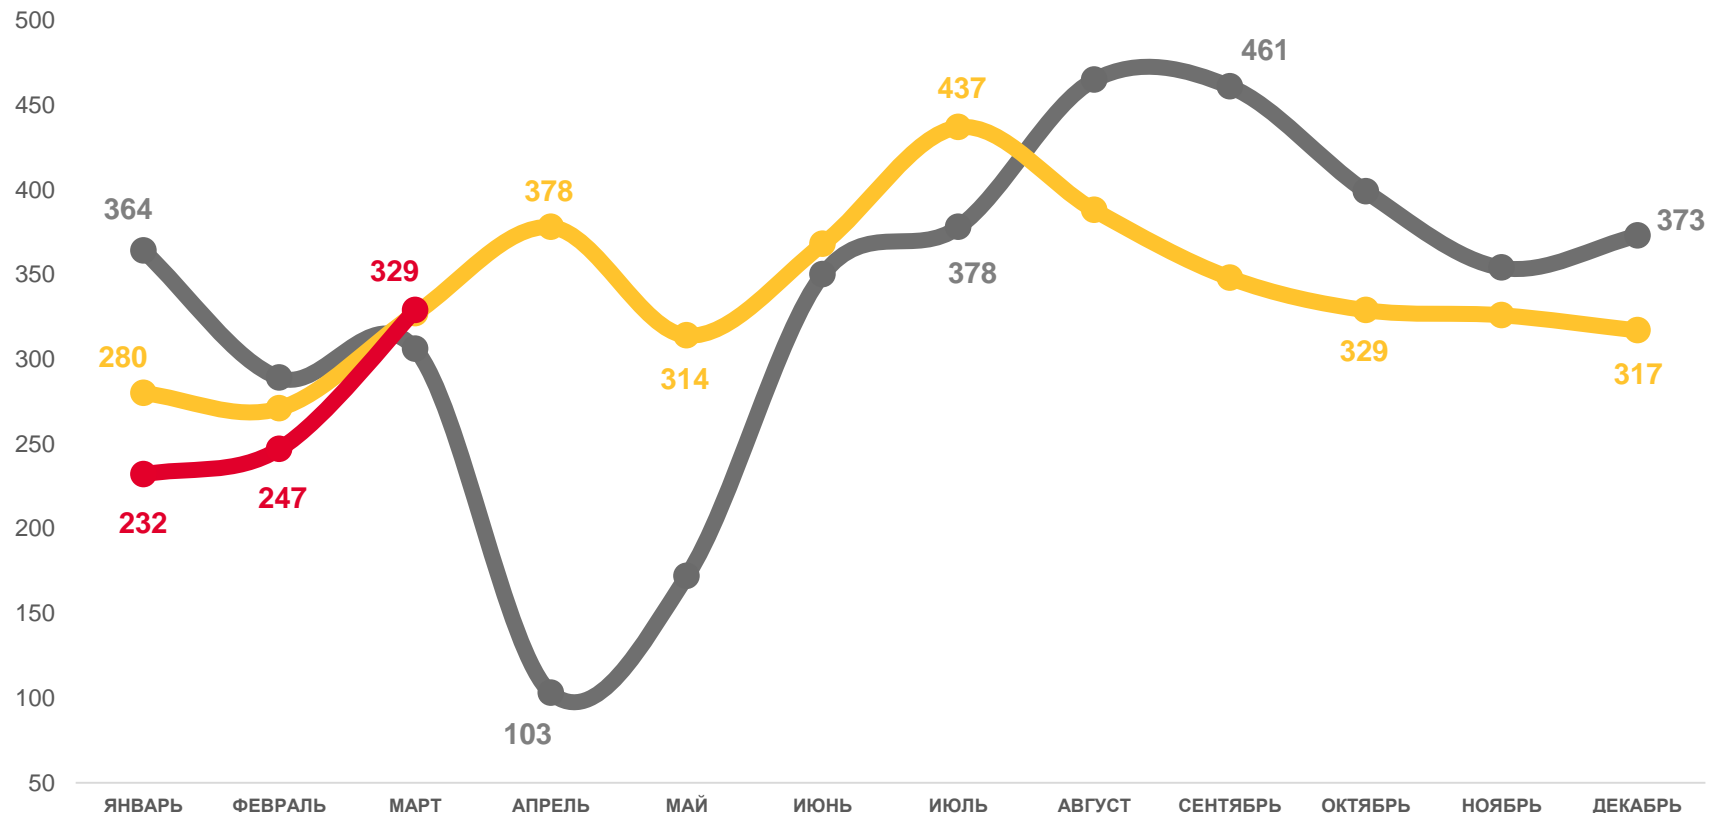

ЕДИНИЦ

2022 ГОД

январь – март 2022 года

ЕДИНИЦ

808

В РАСЧЁТЕ НА 1000 ЧЕЛ.

3,6

ИЗМЕНЕНИЕ, %

к январю – марту 2021 года

-7,7

2022

2021

2020